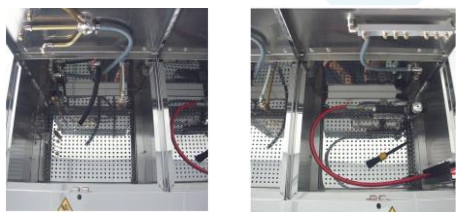

Waschgerätekombination für schlauchgebundene Lackierpistolen

D-800

Automatisch/Manuell

- Linke Seite:
 - Becherpistolen-Reinigung innen und außen mit
 - automatischer Reinigung über Zeitschaltuhr
 - dichtschießender Luftdurchflutung
 - Frischspüldüse
- Rechte Seite:
 - für schlauchgebundene Pistolen mit automatischer Außenreinigung über Zeitschaltuhr
- Gerät komplett in Edelstahl (Unterbau verzinkt)
- beidseitig für Lösemittel oder H₂O-Reiniger
- Aus- und Abblaspistole
- effiziente Absaugung von Lösemitteldämpfen
- optional erweiterbar:
 - Durchlaufpinsel
 - automatische Klarnachspülung
 - fahrbare Auffangwanne
 - [Pneumatischer Abluftschieber in ATEX-Version](#)
- Maße (BxTxH): 900mm x 655mm x 1480mm